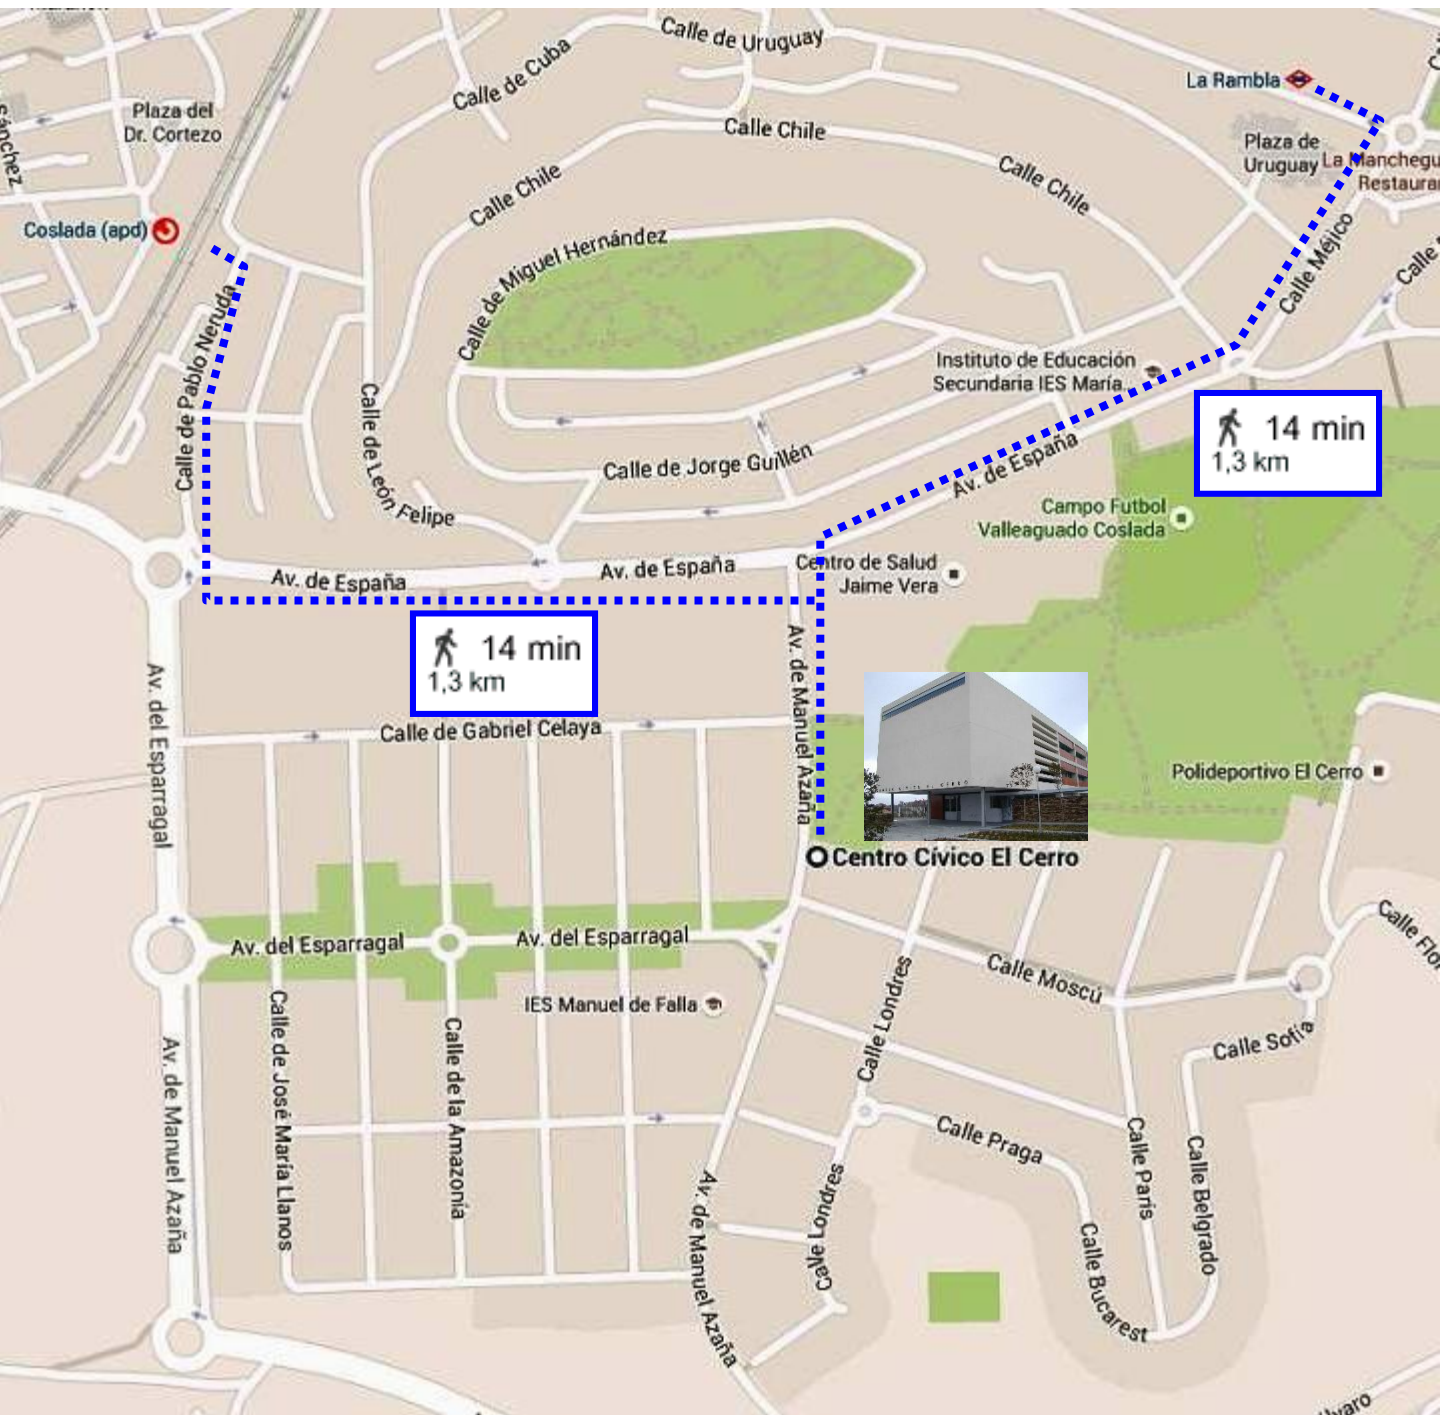

Cómo llegar al CC EL CERRO

Avda. Manuel Azaña, s/n 28822 Coslada – Madrid Telf.- 91 669 38 33

participacion@ayto-coslada.es

HORARIO de lunes a viernes (salvo festivos) de 9 a 14 y de 17 a 22 h

accesos: RENFE Coslada Central – METRO L7 estación La Rambla – BUS 287, 288, U-2

enlace google maps: <https://goo.gl/maps/sLEN48JLwoM2>

Participación Ciudadana