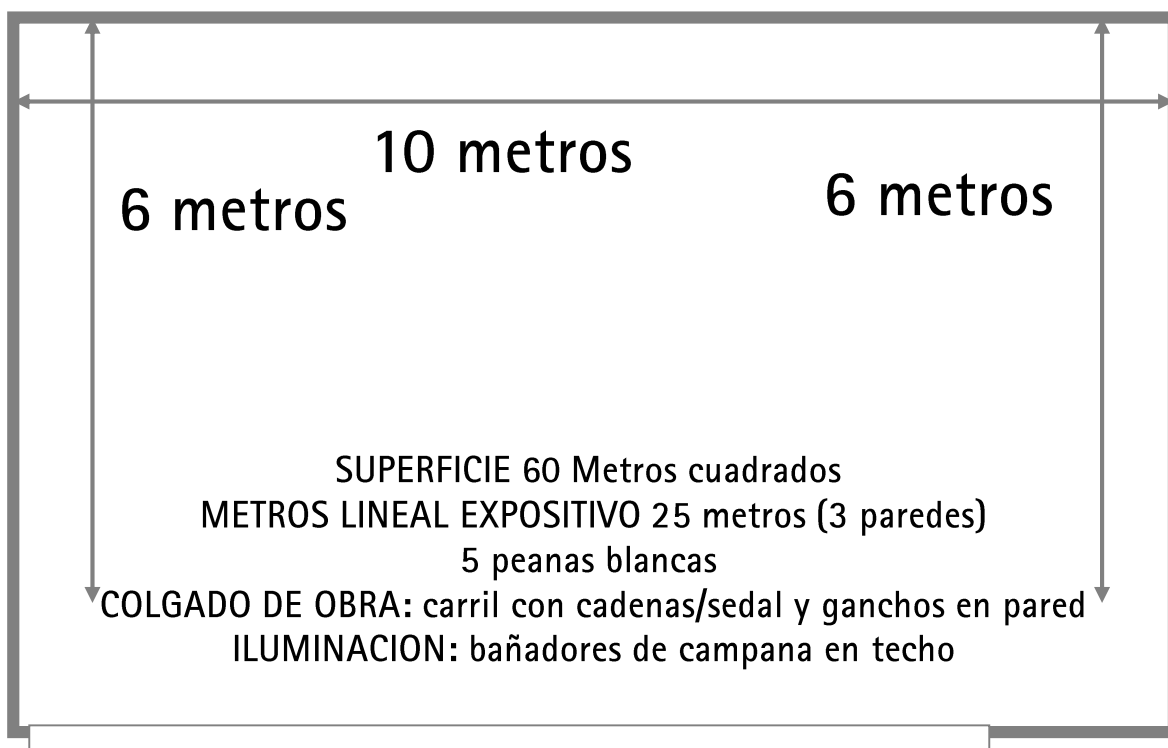

5 metros hasta luces

Altura de la sala 3 metros
(hasta barra de colgado),

IMÁGENES

Sala de exposiciones EL CERRO

Cómo llegar al CC EL CERRO

Avda. Manuel Azaña, s/n 28822 Coslada – Madrid Telf.- 91 669 38 33

participacion@ayto-coslada.es

HORARIO de lunes a viernes (salvo festivos) de 9 a 14 y de 17 a 22 h

accesos: RENFE Coslada Central – METRO L7 estación La Rambla – BUS 287, 288, U-2

enlace google maps: <https://goo.gl/maps/sLEN48JLwoM2>